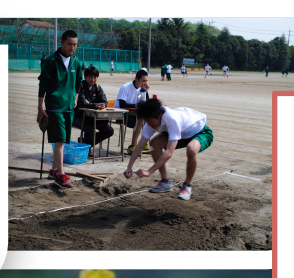

夢のトビラをノックする！！ NOCHS通信

千葉県立野田中央高等学校
千葉県野田市谷津713
TEL04-7125-4108
発行者 校長 武井 信一
第94号 平成30年4月発行

祝 新入生327名入学！

4月9日に第15回入学式が行われ、327名の新・野田中央高等学校生が入学しました。高倍率の中、勝ち取った合格を経て、晴れて野田中央高校生となりました。この日、初めてのHRで担任の先生と顔合わせをし、緊張していたかと思います。そんな中、入学式では呼名されて一人ひとり返事を終え、ホッとした様子で教室に戻っていく姿が印象的でした。今ではクラスメイトと徐々に打解けつつあるところだと思います。

新体力テスト・視力検査

晴天に恵まれた4月19日、新体力テスト・身体測定と、教室で視力検査が行われました。3つの時間帯に分け、各クラスでグラウンドで行われる測定、室内での測定、身体測定などと、体育委員を中心に回りながら測定しました。どの測定場所も運動部の協力のもとに行われました。最後の視力検査は、今度は各クラスで保健委員が中心となって測定し、生徒が中心になってどの測定も滞りなく終わりました。

離任式

4月13日に離任式があり、作年度までお世話になった先生方が全校生徒へ熱いメッセージとエールを送ってくださいました。先生方、今までありがとうございました！！