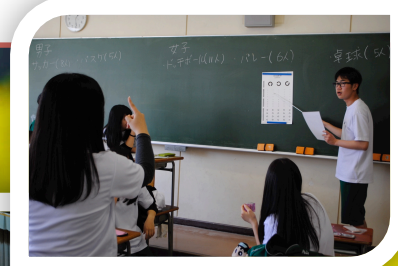

夢のトビラをノックする！！ NOCHS通信

千葉県立野田中央高等学校
千葉県野田市谷津713
TEL04-7125-4108
発行者 校長 武井 信一
第94号 平成30年4月発行

祝 新入生327名入学！

4月9日に第15回入学式が行われ、327名の新・野田中央高等学校生が入学しました。高倍率の中、勝ち取った合格を経て、晴れて野田中央高校生となりました。この日、初めてのHRで担任の先生と顔合わせをし、緊張していたかと思います。そんな中、入学式では呼名されて一人ひとり返事を終え、ホッとした様子で教室に戻っていく姿が印象的でした。今ではクラスメイトと徐々に打解けつつあるところだと思います。

新体力テスト・視力検査

晴天に恵まれた4月19日、新体力テスト・身体測定と、教室で視力検査が行われました。3つの時間帯に分け、各クラスでグラウンドで行われる測定、室内での測定、身体測定などと、体育委員を中心に回りながら測定しました。どの測定場所も運動部の協力のもとに行われました。最後の視力検査は、今度は各クラスで保健委員が中心となって測定し、生徒が中心になってどの測定も滞りなく終わりました。

離任式

4月13日に離任式があり、作年度までお世話になった先生方が全校生徒へ熱いメッセージとエールを送ってくださいました。先生方、今までありがとうございました！！

新任式・始業式

4月6日に新任式と始業式がありました。新しく赴任された先生方と共に今年度も野田中央高校は頑張ります！学年も1つ上がり、前年度よりも充実した1年にしてもらいたいです。

○○○○○○○○○○○○○○○○○○○○

5月の予定

- | | |
|--------|-------|
| 2日 | 球技祭 |
| 8日 | 校外学習 |
| 17日 | 生徒総会 |
| 18日 | PTA総会 |
| 21～23日 | 中間考査 |
| 28日～ | 教育実習 |