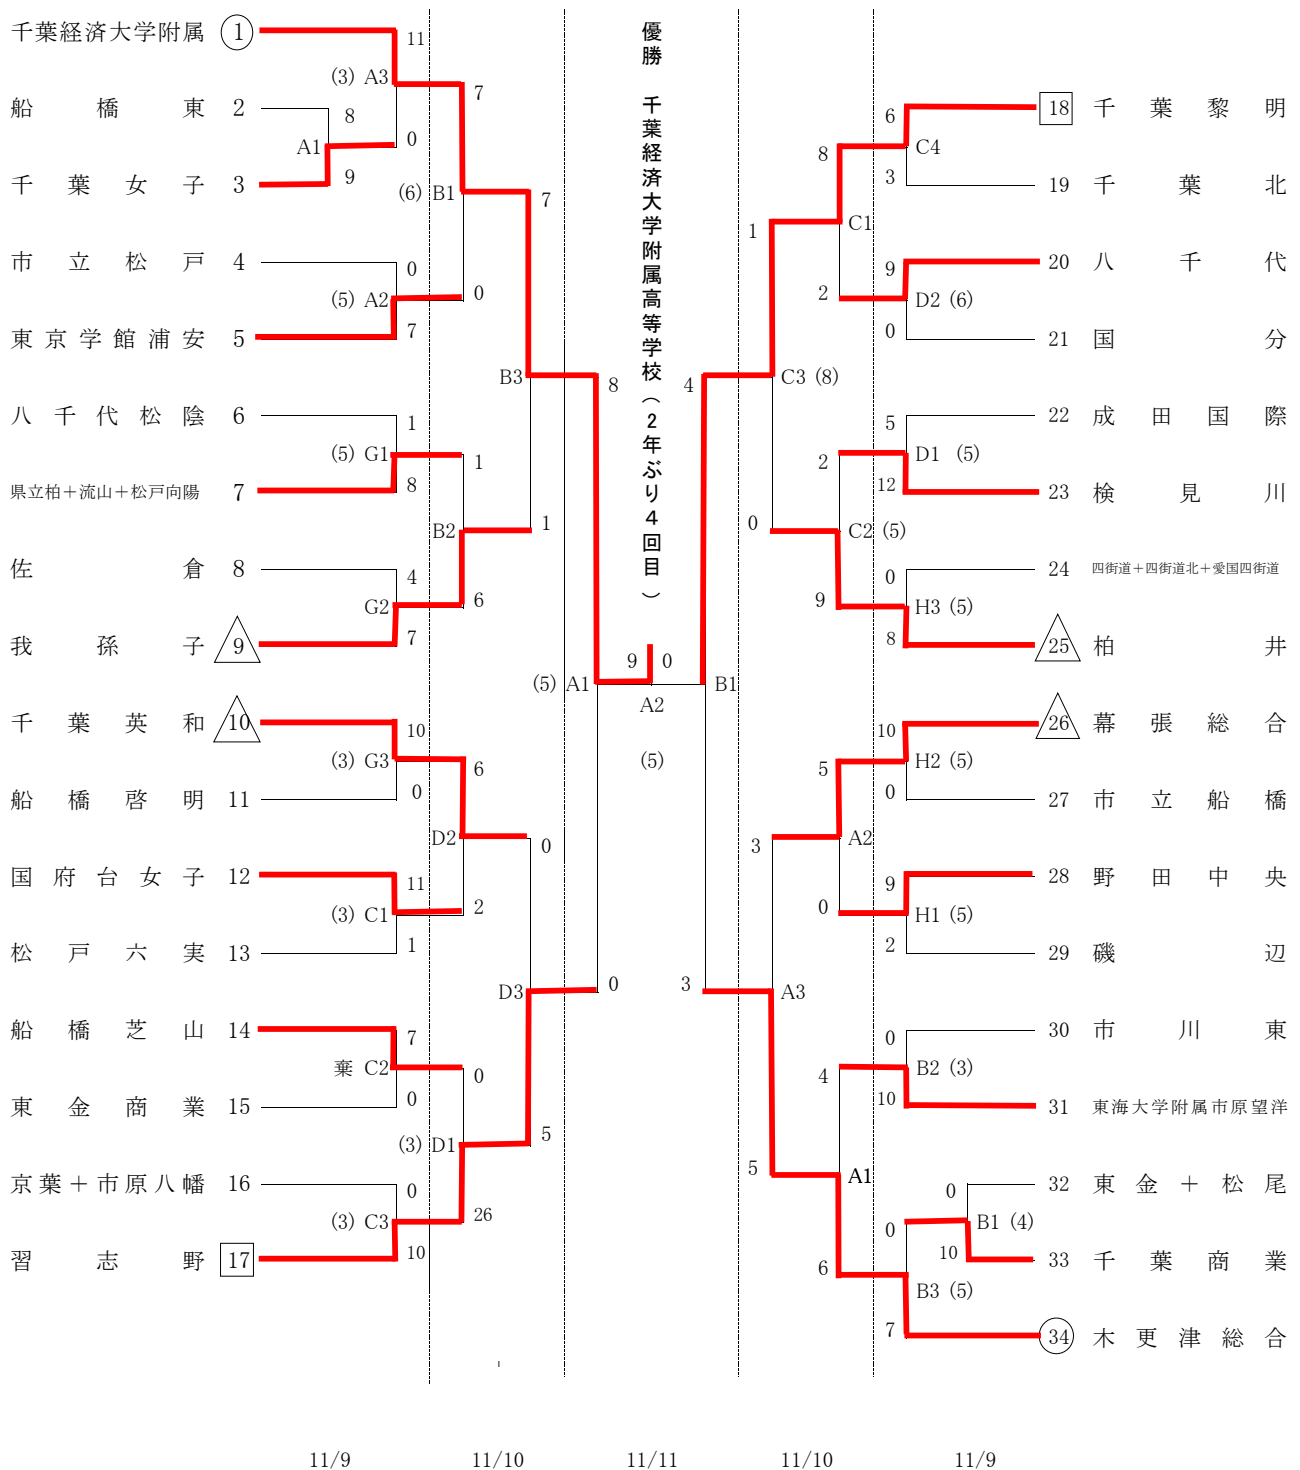

平成30年度 千葉県高等学校新人ソフトボール大会

【女子組合せ表】

A: 千葉県総合スポーツセンターソフトボール場

B: 千葉県総合スポーツセンター軟式野球場

C: 稲毛海浜公園野球場A

D: 稲毛海浜公園野球場B

G: 宮野木スポーツセンター野球場

H: 千葉公園野球場

Q: 蘇我スポーツ広場グラウンドA

R: 蘇我スポーツ広場グラウンドB