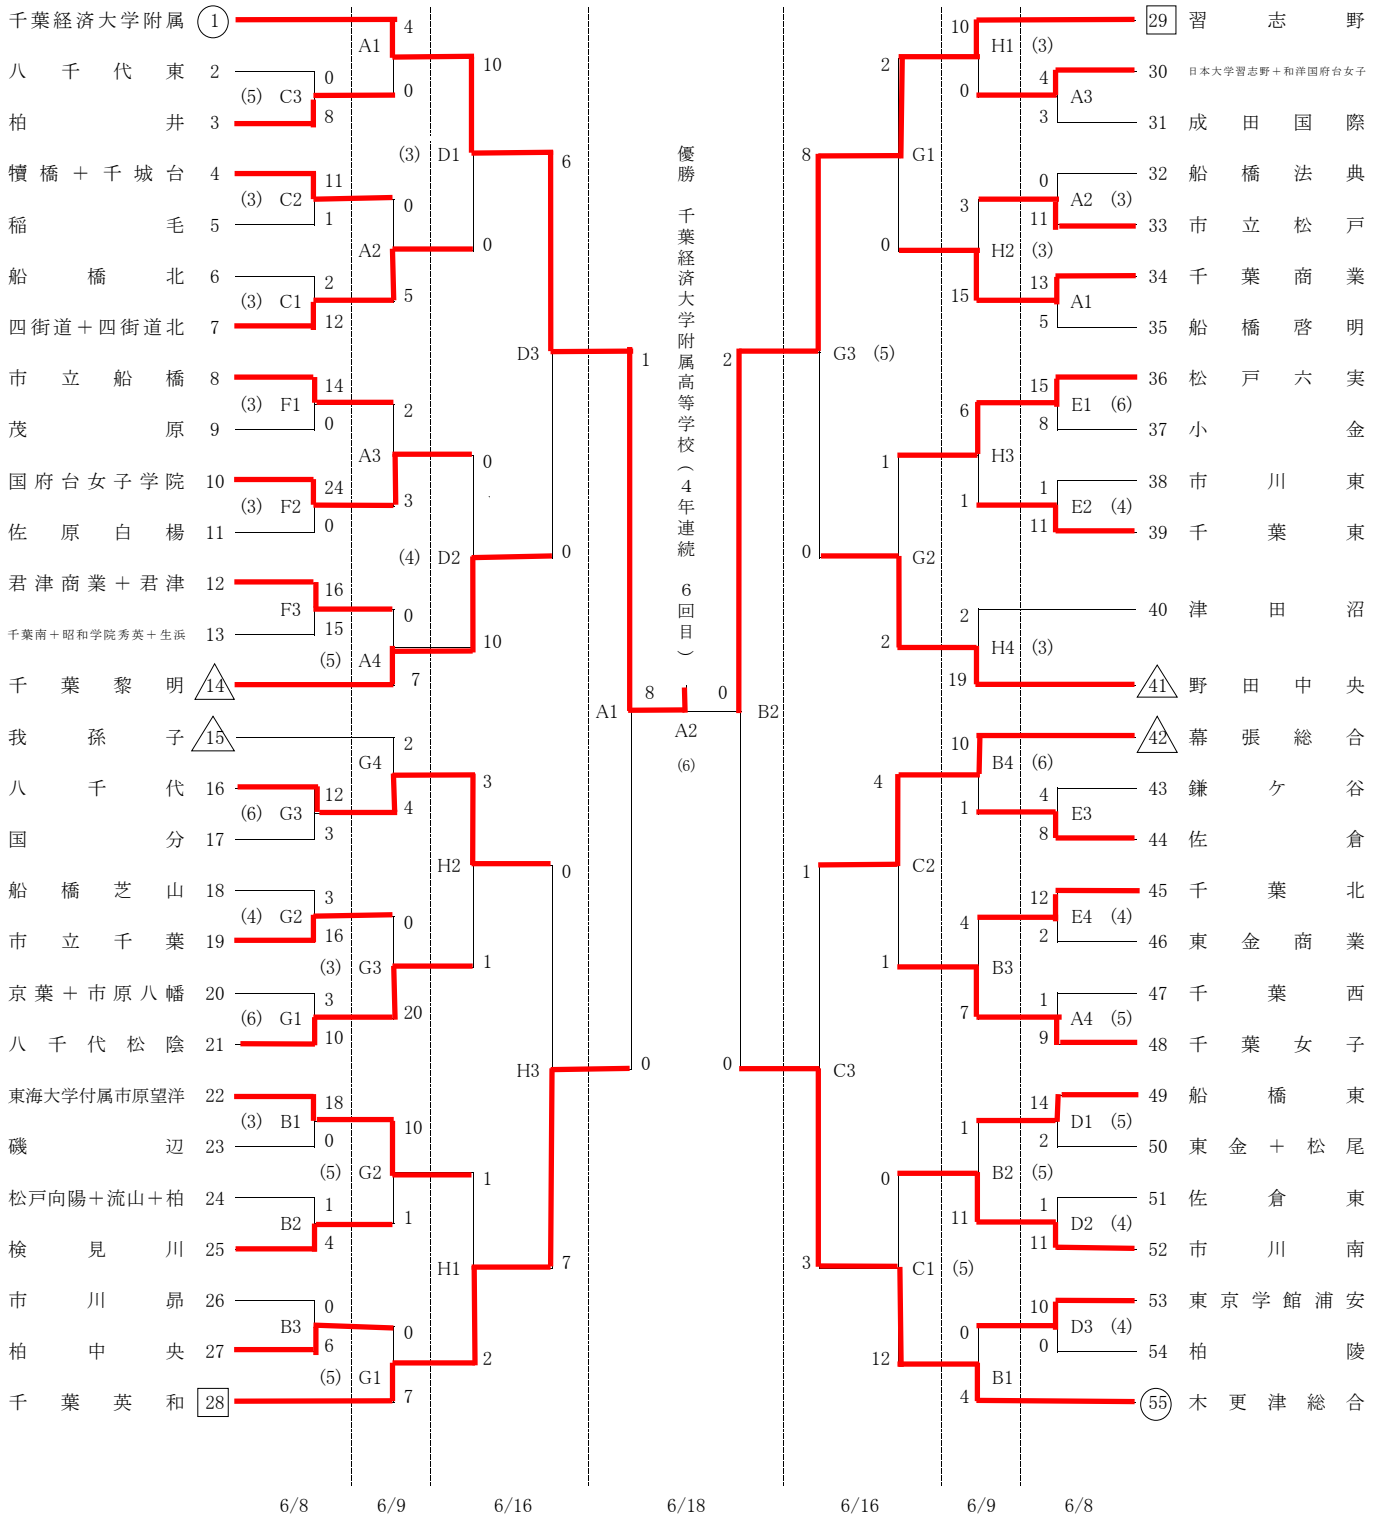

第71回 千葉県高等学校総合体育大会

【女子組合せ表】

A: 千葉県総合スポーツセンターソフトボール場

B: 千葉県総合スポーツセンター軟式野球場

C: 稲毛海浜公園野球場A

D: 稲毛海浜公園野球場B

E: 蘇我スポーツ公園グラウンド北1

F: 蘇我スポーツ公園グラウンド北2

G: 蘇我スポーツ公園グラウンド南3

H: 蘇我スポーツ公園グラウンド南4

O: 千葉県経済大学附属高等学校

R: 柏井高等学校