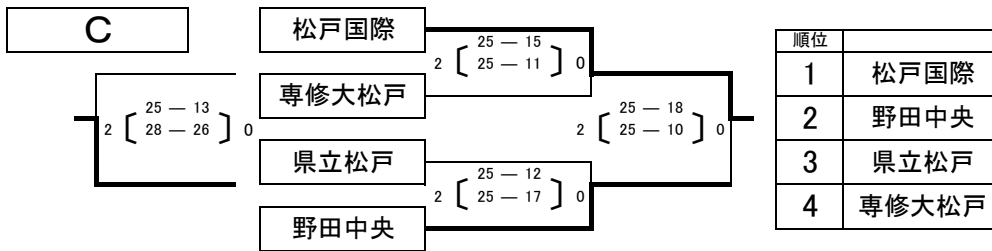

平成29年度 千葉県高等学校総合体育大会バレーボール競技 第11地区予選【女子】結果

1日目 ○期日:平成29年6月3日(土)
○会場:千葉県立松戸高等学校

◆グループ戦 (各グループの1位は県大会出場)

a	松戸馬橋	松戸向陽	小金	勝	負	順位
松戸馬橋	-	2 [25-8 / 25-19] 0	2 [25-7 / 25-8] 0	2	0	1
松戸向陽	0 [8-25 / 19-25] 2	-	0 [13-25 / 18-25] 2	0	2	3
小金	0 [7-25 / 8-25] 2	2 [25-13 / 25-18] 0	-	1	1	2

b	松戸六実	おおたかの森	流山	勝	負	順位
松戸六実	-	2 [25-11 / 25-19] 0	2 [25-3 / 25-1] 0	2	0	1
おおたかの森	0 [11-25 / 19-25] 2	-	2 [25-3 / 25-6] 0	1	1	2
流山	0 [3-25 / 1-25] 2	0 [3-25 / 6-25] 2	-	0	2	3

2日目 ○期日:平成29年6月4日(日)
○会場:千葉県立松戸高等学校